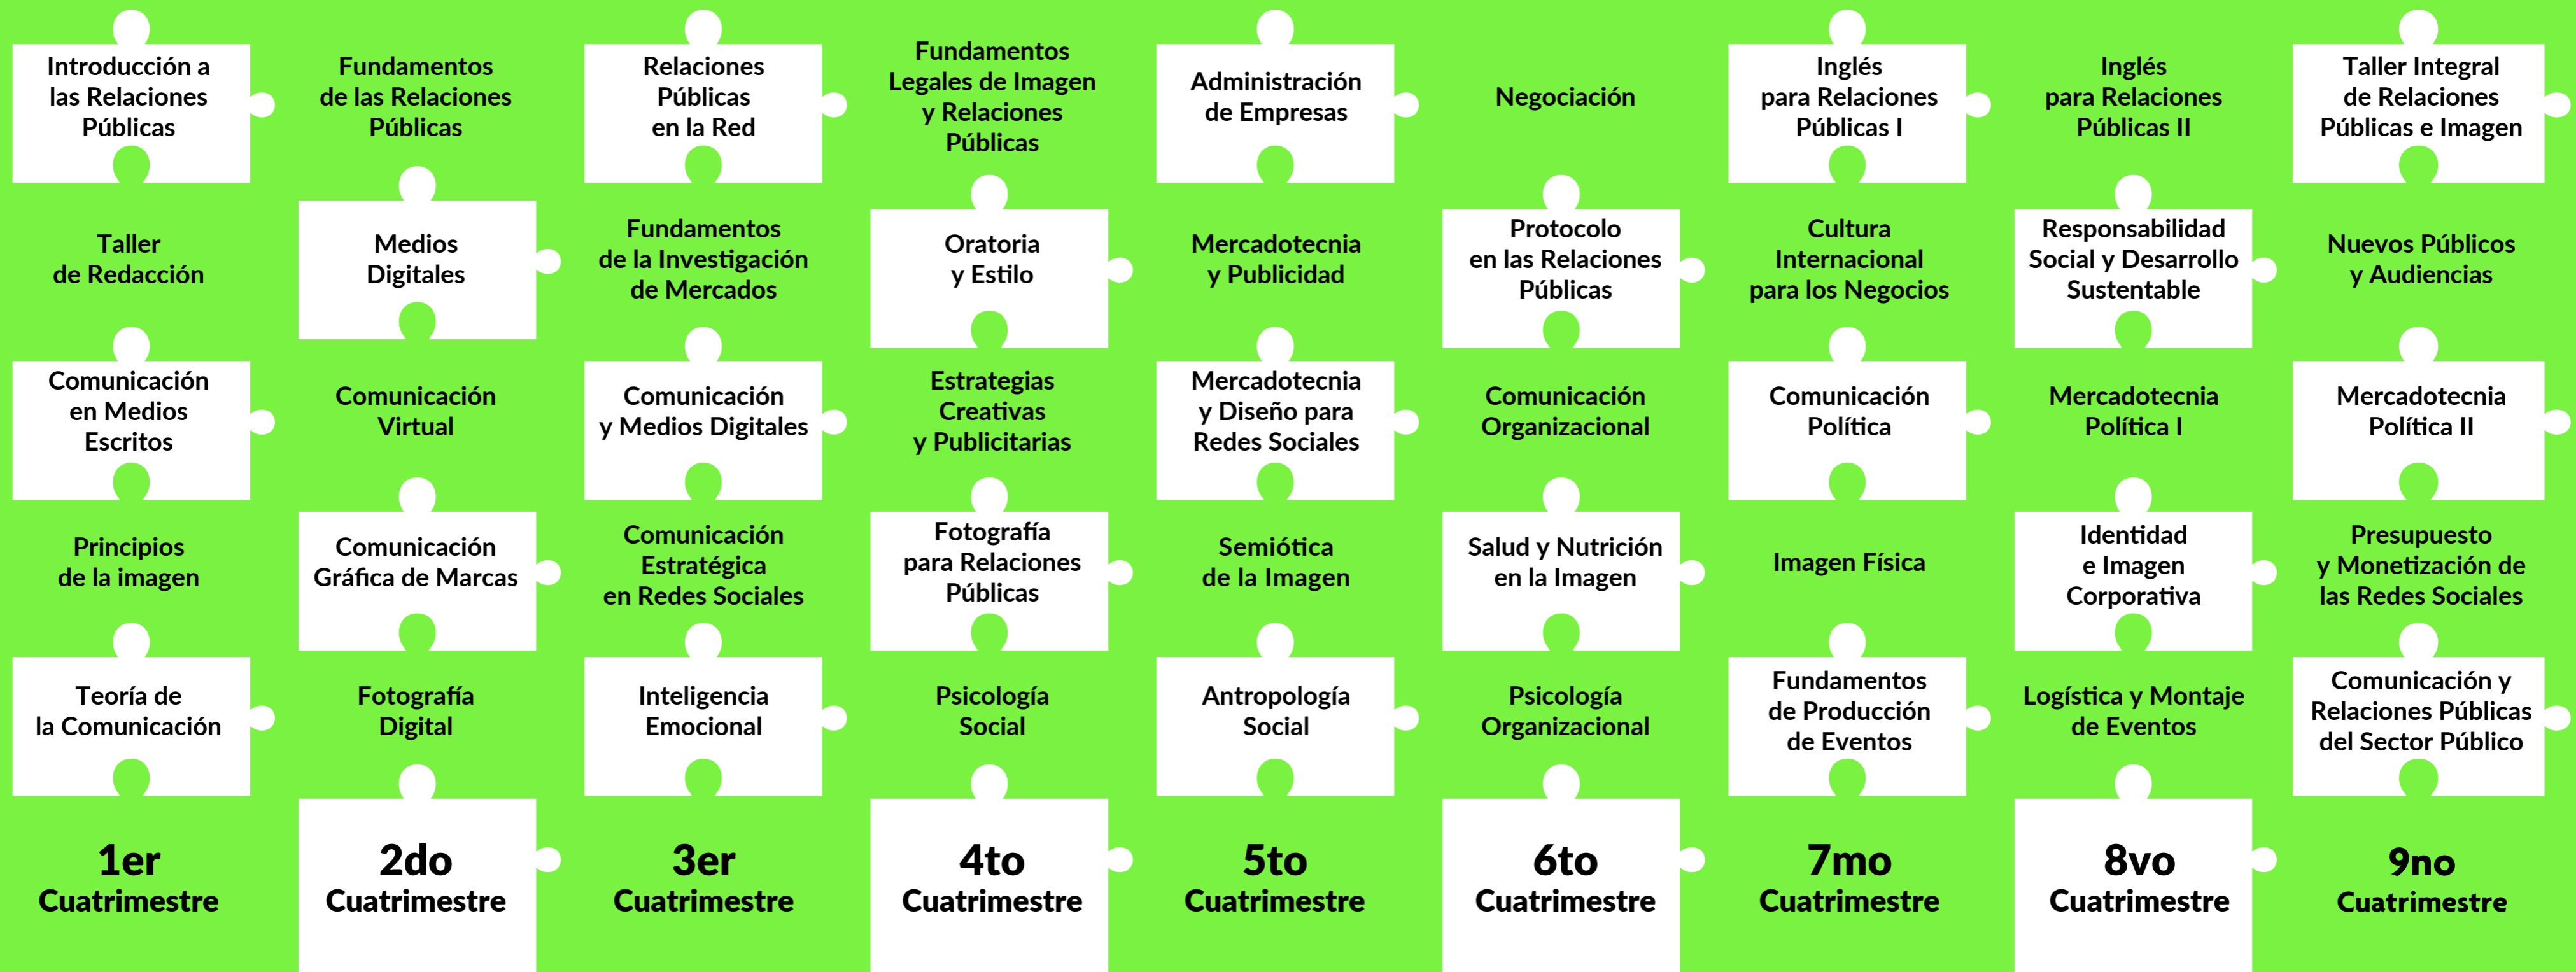

# Licenciatura en Imagen y Relaciones Públicas

MAPA CURRICULAR - PLAN ESCOLARIZADO VIGENTE  
RVOE 20200786

Duración: 9 cuatrimestres

Modo: Escolarizado